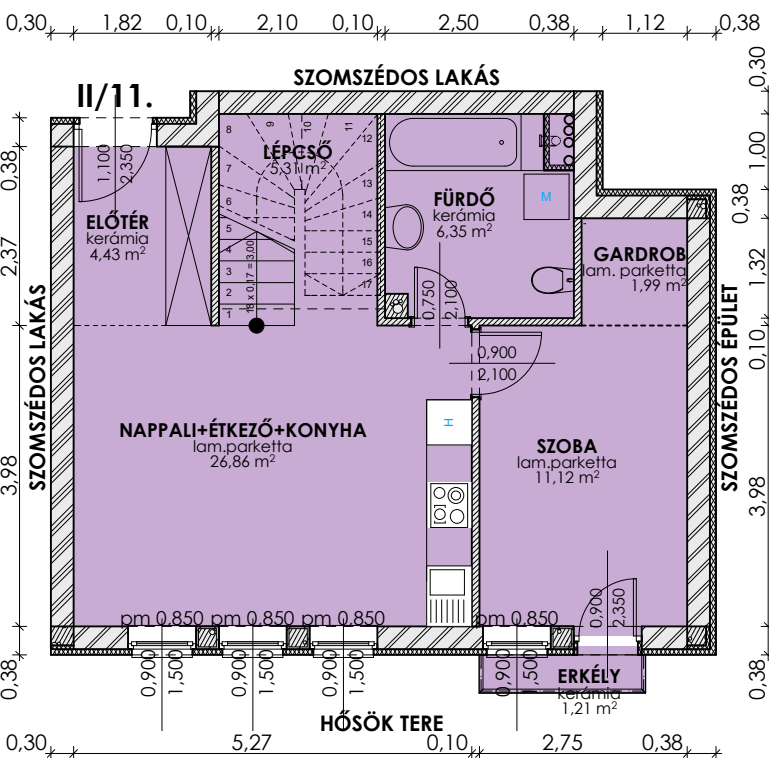

2. EMELETI ALAPRAJZ

II. EM. 11. LAKÁS

#	Helyiség	burkolat	nettó m2	bruttó m2
1.	Előtér	kerámia	4,43	4,43
2.	Lépcső		5,31	5,31
3.	Nappali+Étk.+Kony.	lam. Parketta	26,86	26,86
4.	Fürdő	kerámia	6,35	6,35
5.	Gardrob	lam. Parketta	1,99	1,99
6.	Szoba	lam. Parketta	11,12	11,12
7.	Galéria	lam. Parketta	8,61	8,61
8.	Fürdő	kerámia	3,10	3,10
9.	Hálószoba	lam. Parketta	10,04	22,19
10.	Télikert	kerámia	6,22	6,22
ÖSSZESEN			84,03	96,18
	Erkély	kerámia	1,21	1,21
	Privát tetőterasz		36,43	36,43

TETŐTÉRI ALAPRAJZ